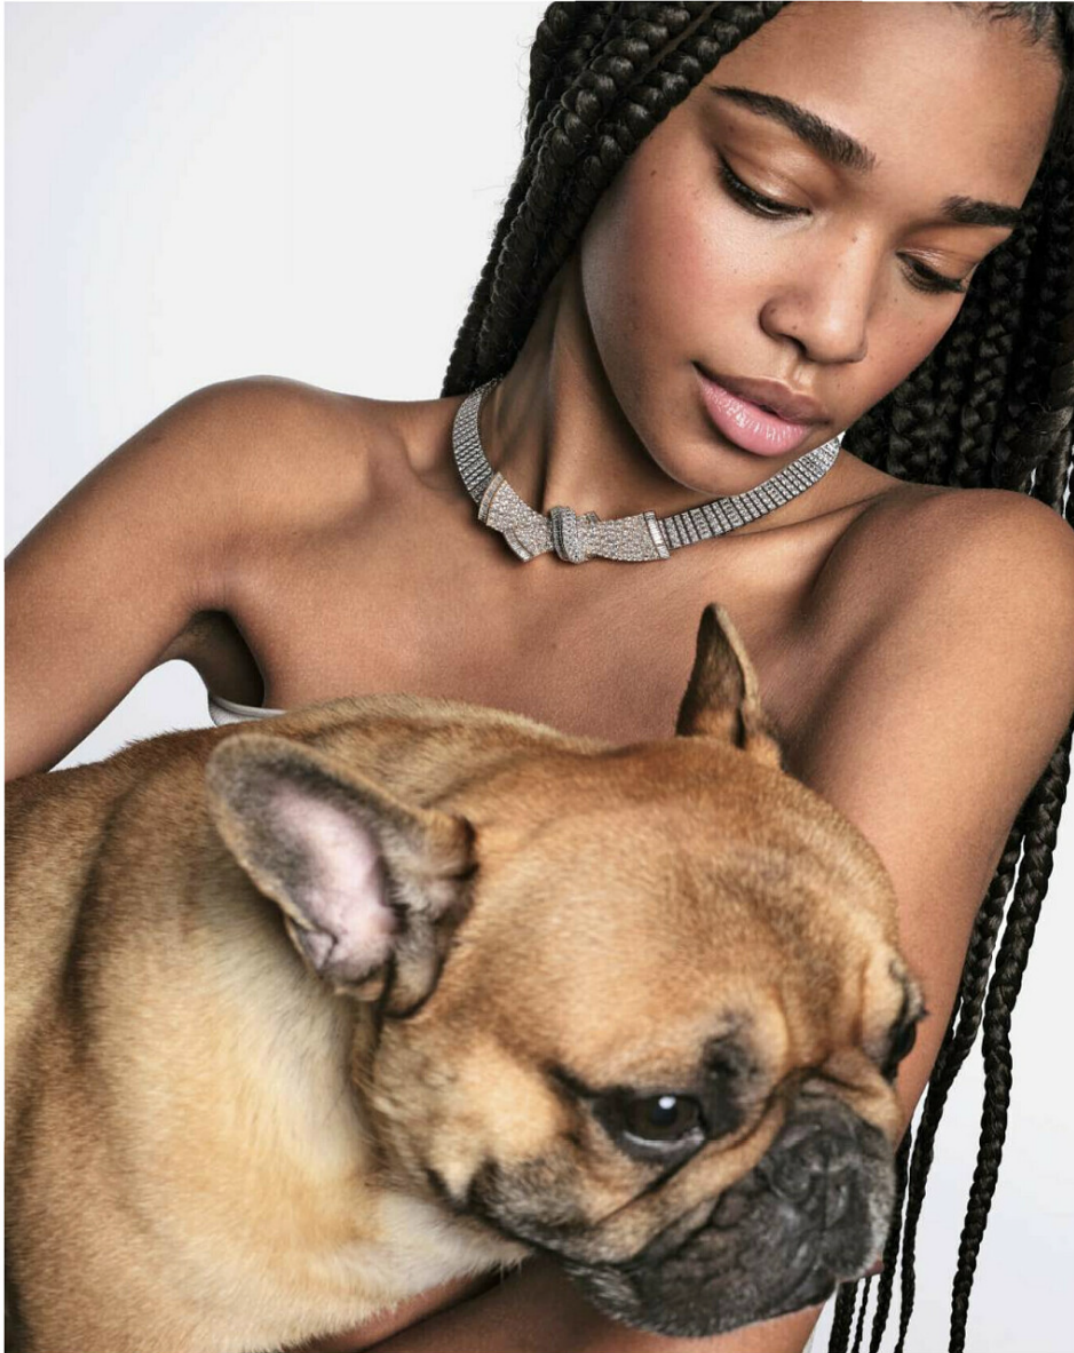

BRANDY ELICE

height 178 cm · bust 84 cm · cup B · waist 62 cm · hips 90 cm · dress 36
shoes size 40 · hair black · eyes brown

Collier haute joaillerie « Precious Diamond Bow » en or blanc, or rose et diamants,
VAN CLEEF & ARPELS. Merci au bouledogue français Pablo.

DAVID FERRELLA