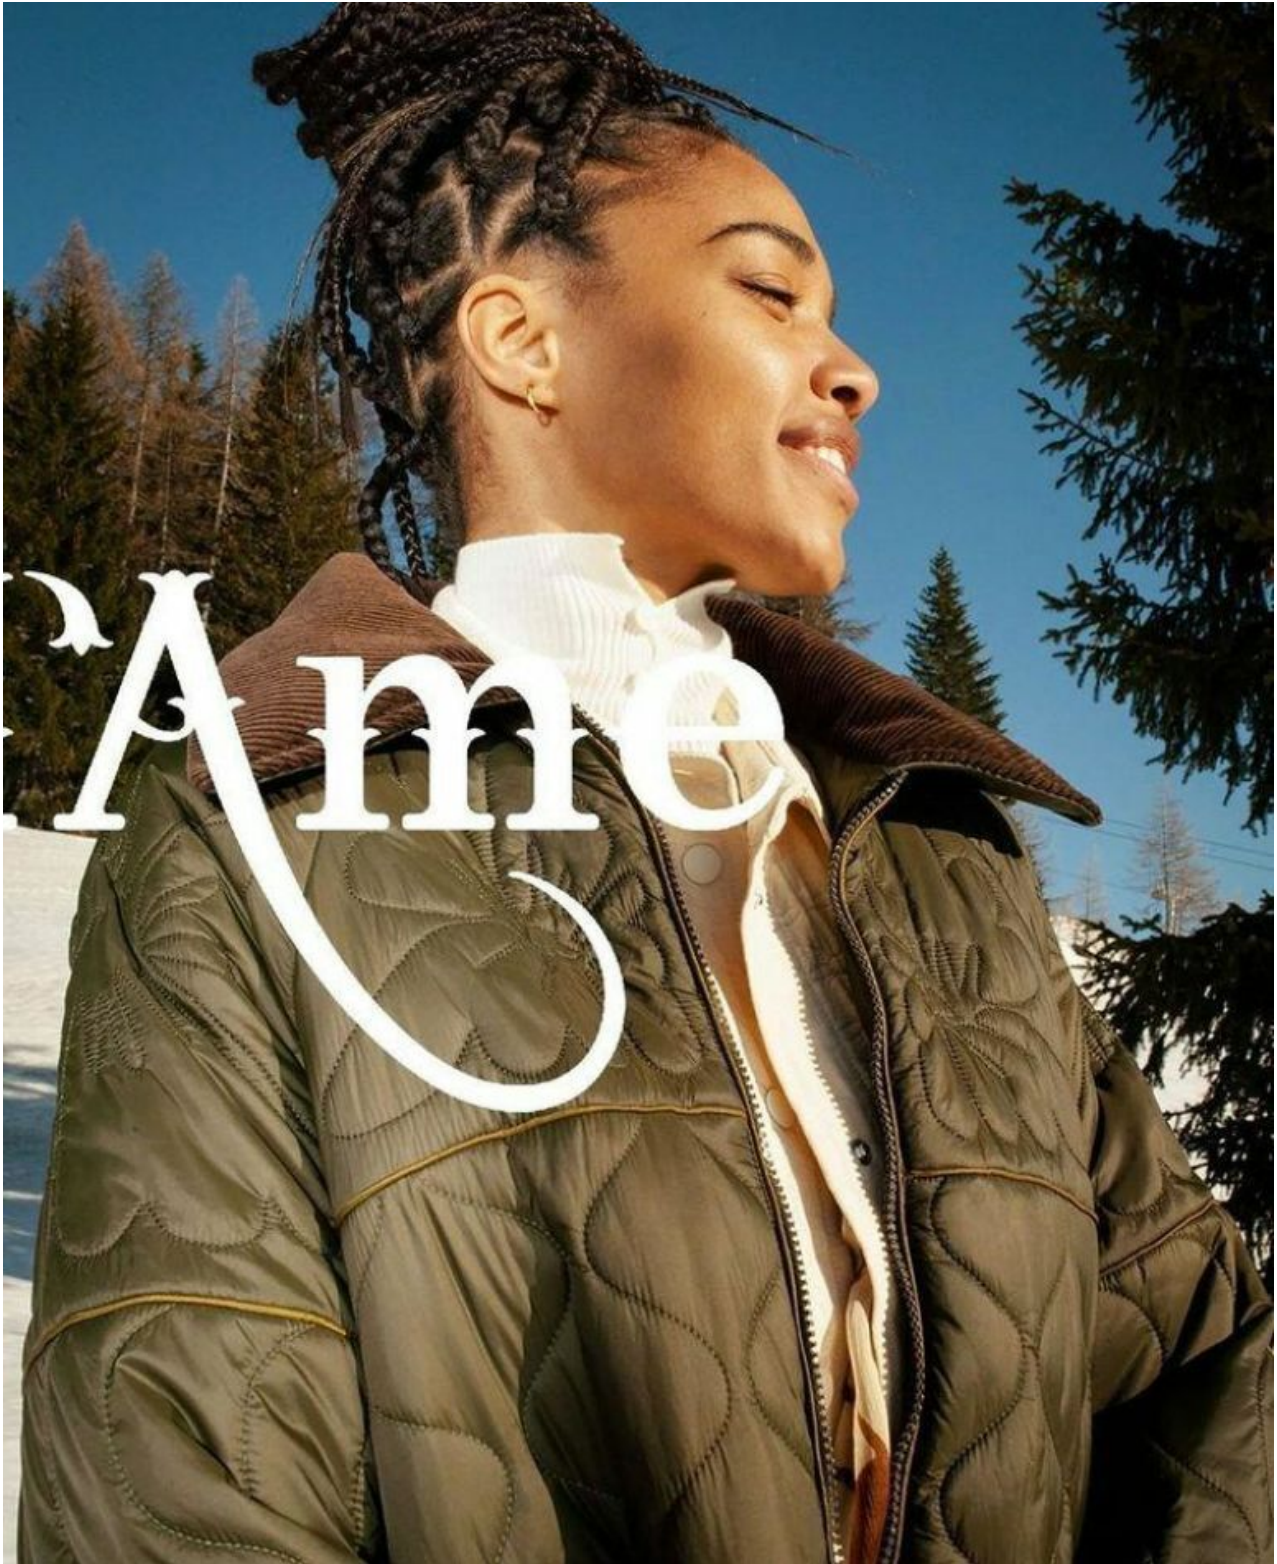

BRANDY ELICE

height 178 cm · bust 84 cm · cup B · waist 62 cm · hips 90 cm · dress 36
shoes size 40 · hair black · eyes brown