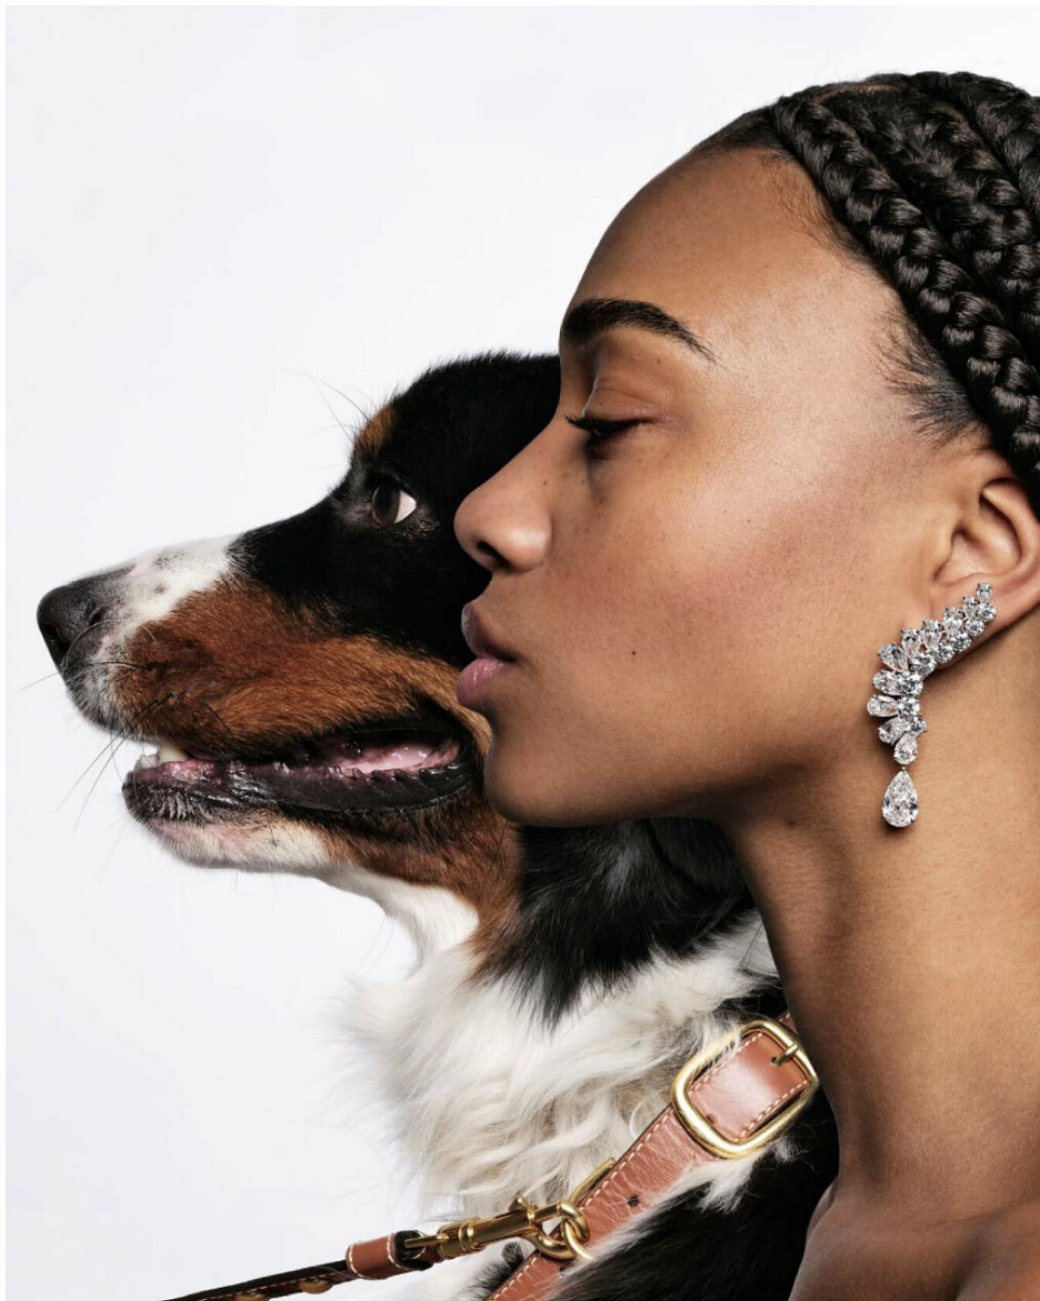

DAVID FERRELLA

BRANDY ELICE

height 178 cm · bust 84 cm · cup B · waist 62 cm · hips 90 cm · dress 36
shoes size 40 · hair black · eyes brown

MGM
MODELS

MGM
MODELS

BRANDY ELICE

height 178 cm · bust 84 cm · cup B · waist 62 cm · hips 90 cm · dress 36
shoes size 40 · hair black · eyes brown